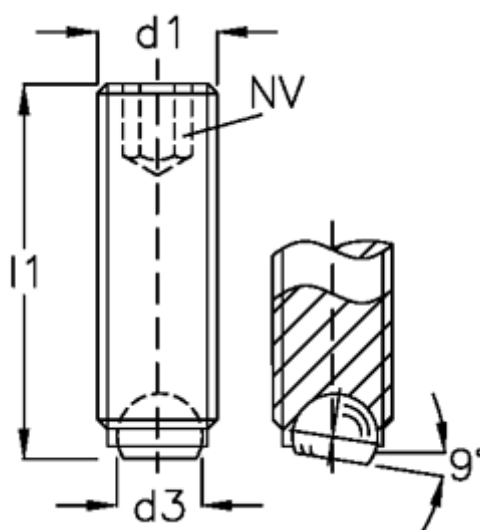

Varenummer: 20905708  
Beskrivelse: E+G Kuglespændeskruer  
GN 605-M16-50-B

## Mål

d1	= M16
d2	= 12.0
d3	= 10.7
Indvendig sekskant	= 8
l1	= 50